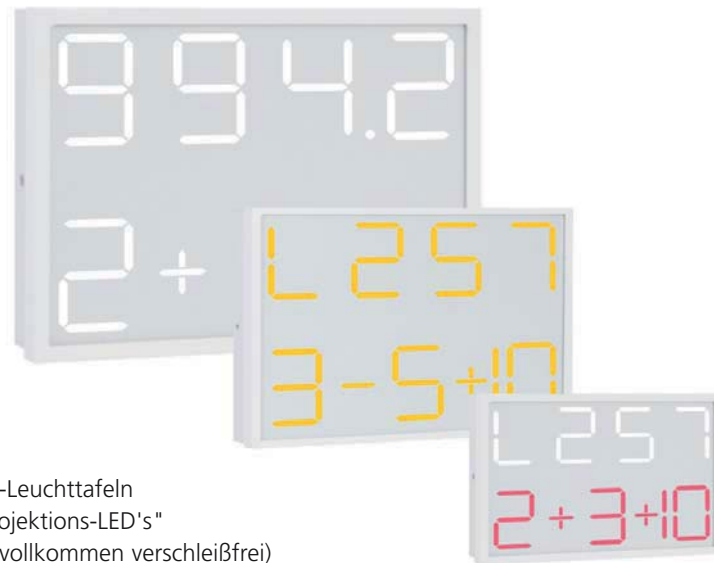

UNICUS

LED Liedanzeige-Leuchttafel

Technische Daten:

- Superflache Liedanzeige-Leuchttafeln
- Anzeige durch "SMD-Projektions-LED's"
(10 Jahre Garantie, fast vollkommen verschleißfrei)
- Gestochen scharfe Abbildung
Durch die Projektionstechnik wird eine gleichmäßige Ausleuchtung der Zahlen erreicht. Durch die Projektion auf die Front der Anzeige kann man aus fast 180° die Zahlen ablesen
- Umgebungslichtkorrektur der Anzeige durch Photosensor in der Leuchttafel
- Dimmung der Anzeige über die Menüführung am Bedienteil oder Automatisch über den Umgebungs-sensor
- Drei verschiedene Abbildungsgrößen
150, 100 und 60 mm Zahlenhöhe decken ein Entfernungsspektrum von 5 bis 70 Meter ab
- Farbwahl der Leuchtanzeige
Zur Verfügung stehen die Farben weiß, gelb und rot. Es können auch unterschiedliche Farben für Liednummer und Strophe gewählt werden
- ALU-Gehäuse, Pulver beschichtet (RAL 9016 matt mit blendfreier Front, auf Wunsch auch in anderen RAL-Farben lieferbar)
- Low-Soft-Einschaltung zur Schonung der „Projektions-LED's“
- Netzversorgung 230 Volt oder auch Fernspeisung möglich
- 3-adrige Steuerleitung zur Verdrahtung (oder über eingeb. Funkempfänger UNICUS-DF1)
- Blitzschutz
kompletter Blitzschutz ist in jeder Tafel eingebaut (nicht nur ein Überspannungsschutz)
- Alle Liedanzeigetafeln sind auch für Unterputzmontage mit entsprechendem Zubehör erhältlich

Technische Daten:	UNICUS 150 (groß)	UNICUS 100 (mittel)	UNICUS 60 (klein)
Entfernung	für große Entfernungen bis ca. 70 Meter	für Entfernungen bis ca. 40 Meter	für Entfernungen bis ca. 20 Meter
Zahlengröße	Höhe 150 mm	Höhe 100 mm	Höhe 60 mm
Maße (BxHxT)	570 x 440 x 40 mm	400 x 300 x 40 mm	300 x 210 x 40 mm
Gewicht	ca. 7 kg	ca. 5 kg	ca. 3,5 kg